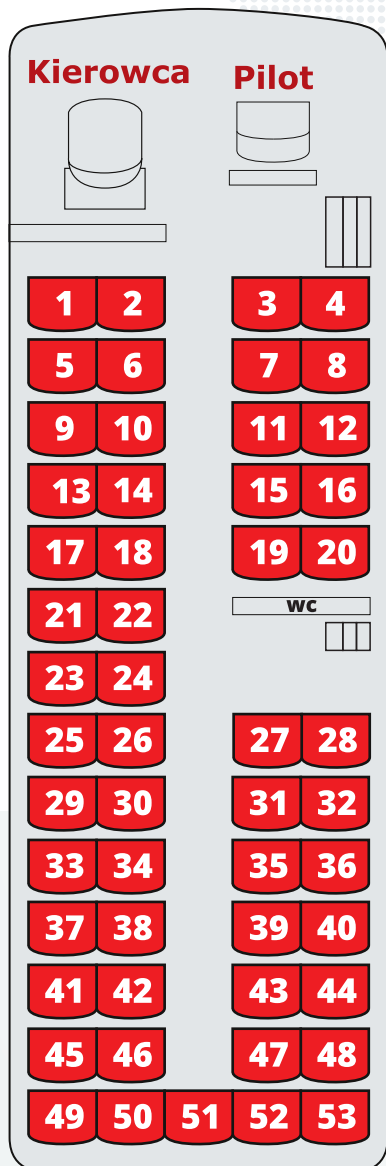

## Autokar marki SETRA 415 VIP CLASS – EURO 4 55 miejsc (53+1+1)

- |    |       |    |       |
|----|-------|----|-------|
| 1  | ----- | 28 | ----- |
| 2  | ----- | 29 | ----- |
| 3  | ----- | 30 | ----- |
| 4  | ----- | 31 | ----- |
| 5  | ----- | 32 | ----- |
| 6  | ----- | 33 | ----- |
| 7  | ----- | 34 | ----- |
| 8  | ----- | 35 | ----- |
| 9  | ----- | 36 | ----- |
| 10 | ----- | 37 | ----- |
| 11 | ----- | 38 | ----- |
| 12 | ----- | 39 | ----- |
| 13 | ----- | 40 | ----- |
| 14 | ----- | 41 | ----- |
| 15 | ----- | 42 | ----- |
| 16 | ----- | 43 | ----- |
| 17 | ----- | 44 | ----- |
| 18 | ----- | 45 | ----- |
| 19 | ----- | 46 | ----- |
| 20 | ----- | 47 | ----- |
| 21 | ----- | 48 | ----- |
| 22 | ----- | 49 | ----- |
| 23 | ----- | 50 | ----- |
| 24 | ----- | 51 | ----- |
| 25 | ----- | 52 | ----- |
| 26 | ----- | 53 | ----- |
| 27 | ----- |    | ----- |